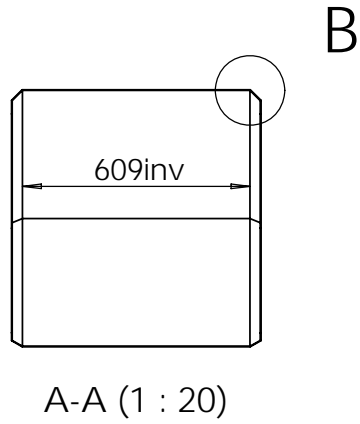

1	8	Förstärkningsstag	Förstärkt i alla hörn	777
Det.nr	Ant	Benämning	Anmärkning	Art.nr
	NAME	DATE	 Boggieskärm	
DRAWN	J.N	06-05-16		
CHECKED				
ENG APPR.				
MFG APPR.				
MATERIAL	RFS--2333	Q.A.		
FINISH	Blankglödgad	MARK:	Produktion	
EJ MÅTSAIT = KRIMA STD			SIZE A	RITNINGS NR. 702003STD-2
			SCALE:1:25	WEIGHT:
				SHEET 1 OF 1