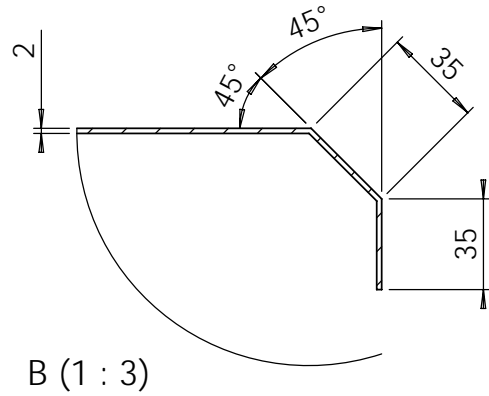

1	8	Förstärkningsstag	Förstärkt i alla hörn	777
Det.nr	Ant	Benämning	Anmärkning	Art.nr
	NAME	DATE	 Boggieskärm	
DRAWN	J.N	06-05-16		
CHECKED				
ENG APPR.				
MFG APPR.				
MATERIAL	RFS--2333	Q.A.		
FINISH	Blankglödgad	MARK:	Produktion	
EJ MÅTSAIT = KRIMA STD			SIZE A	RITNINGS NR. 702003STD-2
			SCALE:1:25	WEIGHT:
				SHEET 1 OF 1