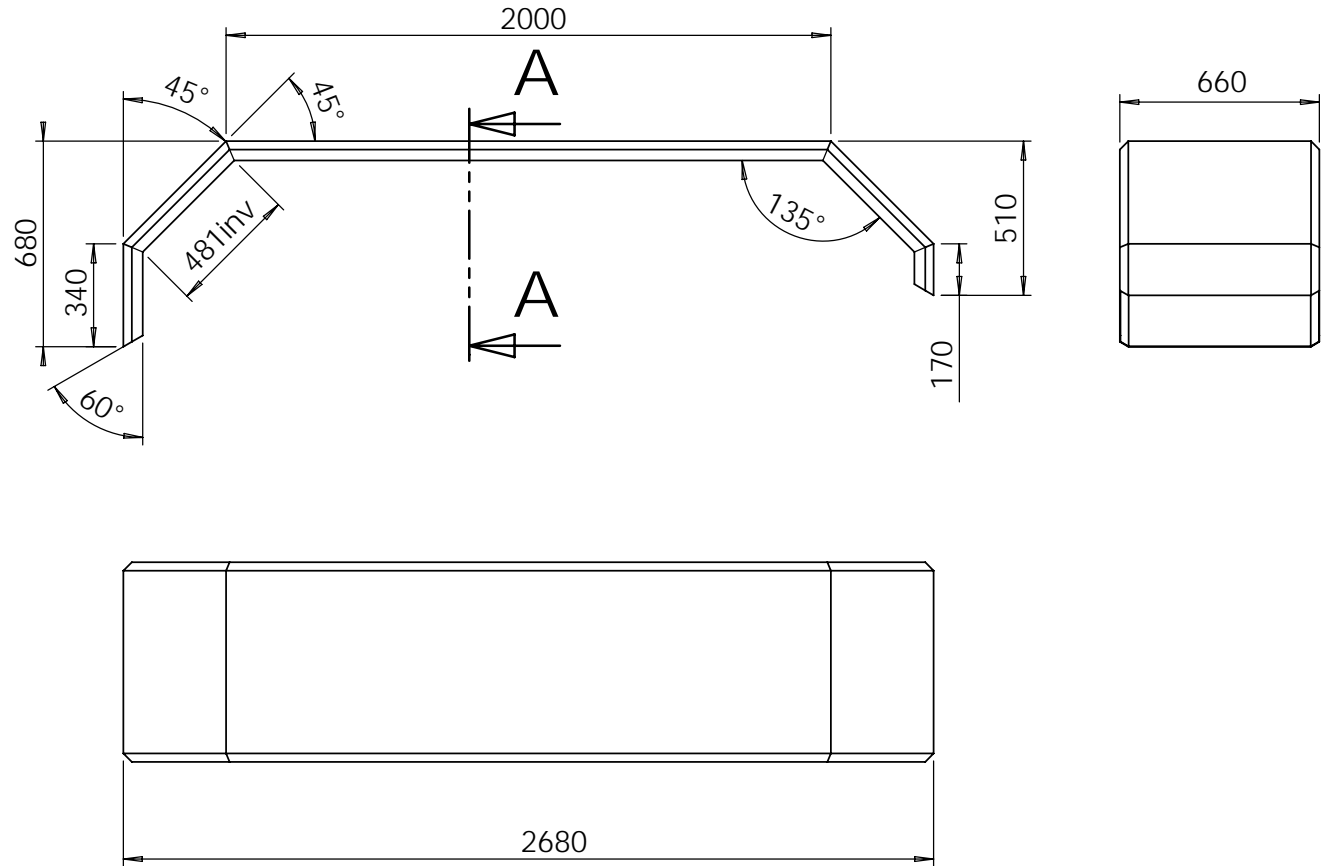

1	8	Förstärkningsstag	Förstärkt i alla hörn	777
Det.nr	Ant	Benämning	Anmärkning	Art.nr
	NAME	DATE	 Boggieskärm	
DRAWN	J.N	06-05-16		
CHECKED				
ENG APPR.				
MFG APPR.				
MATERIAL	RFS--2333	Q.A.		
FINISH	Blankglödgad	MARK:	Produktion	
EJ MÅTSAIT = KRIMA STD			SIZE A	RITNINGS NR. 702003STD-2
			SCALE:1:25	WEIGHT:
				SHEET 1 OF 1