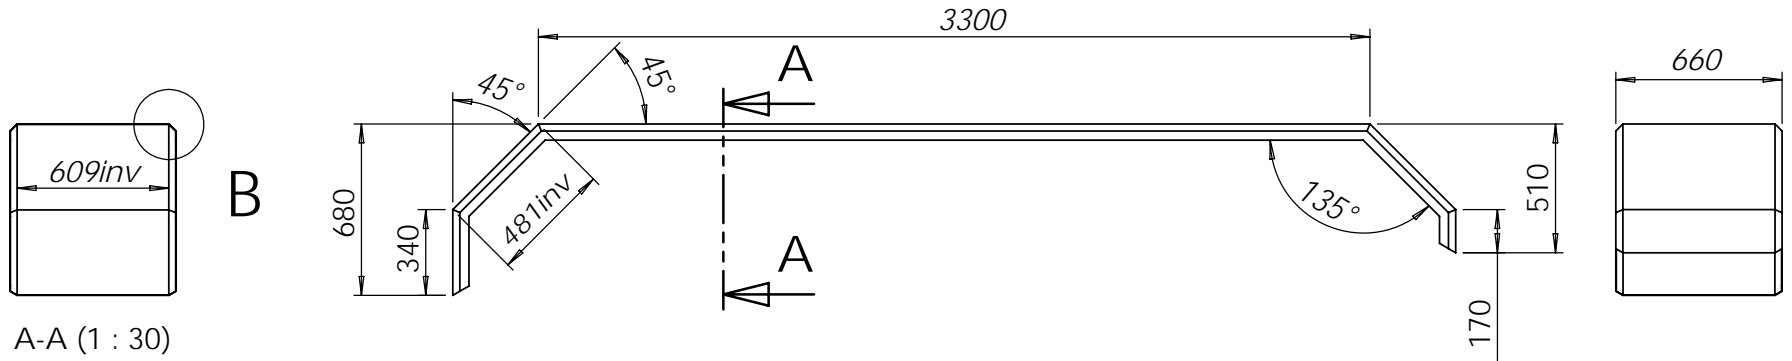

DIMENSIONER:	
Rostfri plåt	
T = 2mm	
MATERIAL	RFS--2333
FINISH	Blankglödgrad
EJ MÅTSAIT = KRIMA STD	

1	8	Förstärkningsstag	Förstärkt i alla hörn	777
Det.nr	Ant	Benämning	Anmärkning	Art.nr
		NAME	DATE	
		J.N	06-05-17	
		CHECKED		
		ENG APPR.		
		MFG APPR.		
		Q.A.		
		MARKE:		
		Produktion		
		Tridemskärm		
SIZE	RITNINGS NR.			REV.
A	702003STD-3			
SCALE:1:25	WEIGHT:			SHEET 1 OF 1