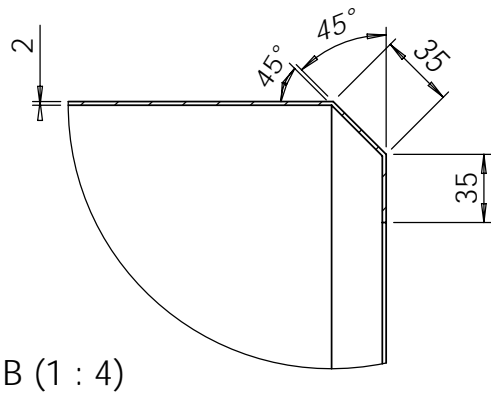

DIMENSIONER:	
Rostfri plåt	
T = 2mm	
MATERIAL	RFS--2333
FINISH	Blankglödgrad
EJ MÅTSAIT = KRIMA STD	

1	8	Förstärkningsstag	Förstärkt i alla hörn	777
Det.nr	Ant	Benämning	Anmärkning	Art.nr
		NAME	DATE	
		J.N	06-05-17	
		CHECKED		
		ENG APPR.		
		MFG APPR.		
		Q.A.		
		MARKE:		
		Produktion		
		Tridemskärm		
SIZE	RITNINGS NR.			REV.
A	702003STD-3			
SCALE:1:25	WEIGHT:			SHEET 1 OF 1