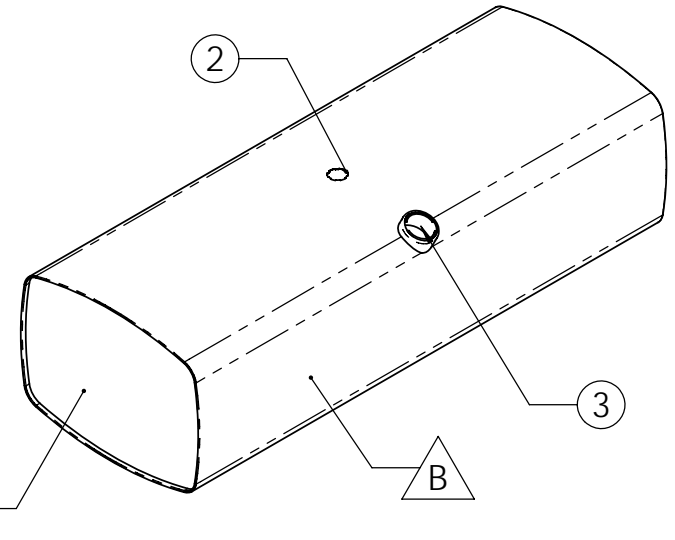

| Det.nr | Ant | Benämning | Anmärkning | Art.nr |
|--------|-----|-----------------|-------------------------|--------|
| 3 | 1 | Påfyllningsstos | Volvohals bajonettfäste | 777 |
| 2 | 1 | Armaturfäste | tandhål-avluf i armatur | 777 |
| 1 | 1 | Avtappning | ½-tums muff | 777 |

| | | | | | | |
|-------------------------------------|--|--------------------------------|-------|---|--------------------|-------------|
| DIMENSIONER: 1750x675x500 | | NAMN | DATUM |  | | |
| MATERIAL RFS--2333 | | RITAD AV J.N | - | | | |
| FINISH Polerad | | GRANSKAD | | | | |
| EJ MÄTTSATT = KRIMA STD | | GODKÄND | | | | |
| | | Q.A. | | Volvo STD 500L | | |
| | | MÄRKE: | | | | |
| | | Kundritning Hemsida | | SIZE A | RITINGS NR. 121500 | REV. |
| | | | | SKALA:1:17 | VIKT: | BLAD 1 OF 1 |