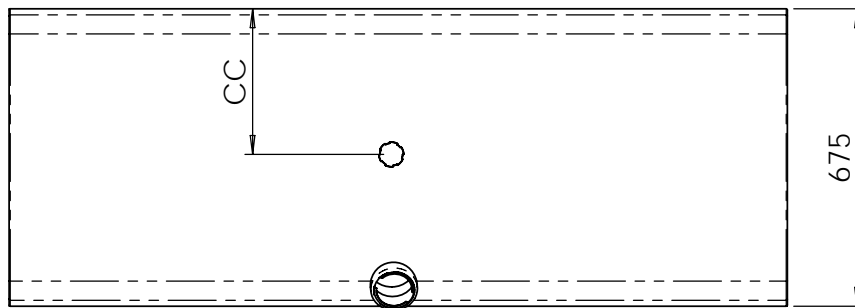

ALL INFORMATION INNEHÅLLANDE
I DENNA RITNING ÄR KRIMA ROSTFRITT AB'S
EGENDOM. ALL REPRODUKTION
I DEL ELLER HELHET UTAN SKRIVET
TILLSTÅND FRÅN KRIMA ROSTFRITT AB
BEIVRAS.

		REVISION		
POS	REV.	BESKRIVNING	DATUM	GODKÄND
A	1	Gavlar kryssbockas	-	
B	1	4st innerskott	-	

Det.nr	Ant	Benämning	Anmärkning	Art.nr
3	1	Påfyllningsstos	Volvohals bajonettfäste	777
2	1	Armaturfäste	tandhål-avluf i armatur	777
1	1	Avtappning	½-tums muff	777

DIMENSIONER: 1750x675x500		NAMN	DATUM				
MATERIAL RFS--2333		RITAD AV J.N	-				
FINISH Polerad		GRANSKAD					
EJ MÄTTSATT = KRIMA STD		GODKÄND					
		Q.A.		Volvo STD 500L			
		MÄRKE:					
		Kundritning Hemsida		SIZE A	RITINGS NR. 121500	REV.	
				SKALA:1:17	VIKT:	BLAD 1 OF 1