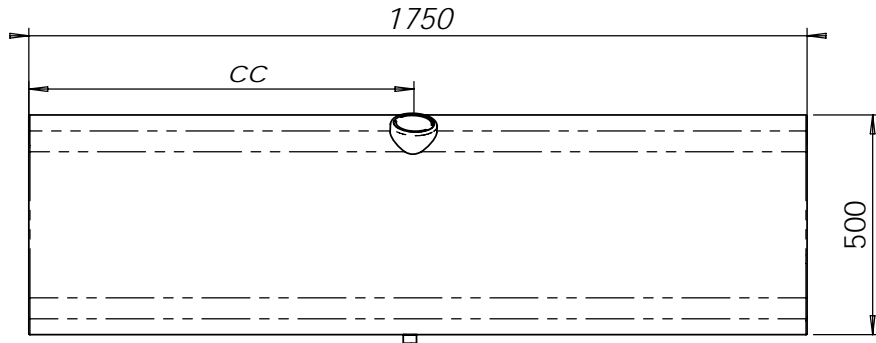

ALL INFORMATION INNEHÅLLANDE
I DENNA RITNING ÄR KRIMA ROSTFRITT AB'S
EGENDOM. ALL REPRODUKTION
I DEL ELLER HELHET UTAN SKRIVET
TILLSTÅND FRÅN KRIMA ROSTFRITT AB
BEIVRAS.

		REVISION		
POS	REV.	BESKRIVNING	DATUM	GODKÄND
A	1	Gavlar kryssbockas	-	
B	1	4st innerskott	-	

Det.nr	Ant	Benämning	Anmärkning	Art.nr
3	1	Påfyllningsstos	Volvohals bajonettfäste	777
2	1	Armaturfäste	tandhål-avluf i armatur	777
1	1	Avtappning	½-tums muff	777

DIMENSIONER: 1750x675x500		NAMN	DATUM				
MATERIAL RFS--2333		RITAD AV J.N	-				
FINISH Polerad		GRANSKAD					
EJ MÄTTSATT = KRIMA STD		GODKÄND					
		Q.A.		Volvo STD 500L			
		MÄRKE:					
		Kundritning Hemsida		SIZE A	RITINGS NR. 121500	REV.	
				SKALA:1:17	VIKT:	BLAD 1 OF 1