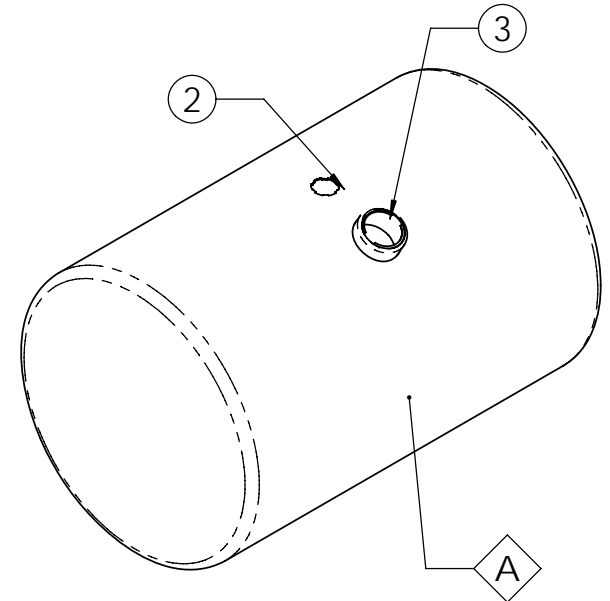

Det.nr	Ant	Benämning	Anmärkning	Art.nr
3	1	Påfyllningsstos	Volvohals Bajonettfäste	777
2	1	Armaturfäste	tandhål	777
1	1	Avtappning	½-tums muff	777

DIMENSIONER:	
990x660	
MATERIAL	RFS--2333
FINISH	Polerad
EJ MÅTTSATT = KRIMA STD	

	NAMN	DATUM
RITAD AV	J.N	-
GRANSKAD		
GODKÄND		
-		
Q.A.		
MARKE:	Kundritning Hemsida	

KRIMA ROSTFRITT AB

Volvo Rund-660 310L

SIZE	RITINGS NR.	REV.
A	124310	

SKALA:1:15 | VIKT: | BLAD 1 OF 1