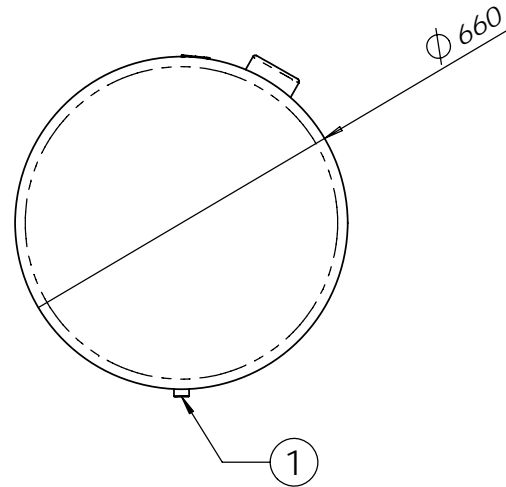

Det.nr	Ant	Benämning	Anmärkning	Art.nr
3	1	Påfyllningsstos	Volvohals Bajonettfäste	777
2	1	Armaturfäste	tandhål	777
1	1	Avtappning	½-tums muff	777

DIMENSIONER:	
990x660	
MATERIAL	RFS--2333
FINISH	Polerad
EJ MÅTTSATT = KRIMA STD	

	NAMN	DATUM
RITAD AV	J.N	-
GRANSKAD		
GODKÄND		
-		
Q.A.		
MARKE:	Kundritning Hemsida	

KRIMA ROSTFRITT AB

Volvo Rund-660 310L

SIZE	RITINGS NR.	REV.
A	124310	

SKALA:1:15 | VIKT: | BLAD 1 OF 1