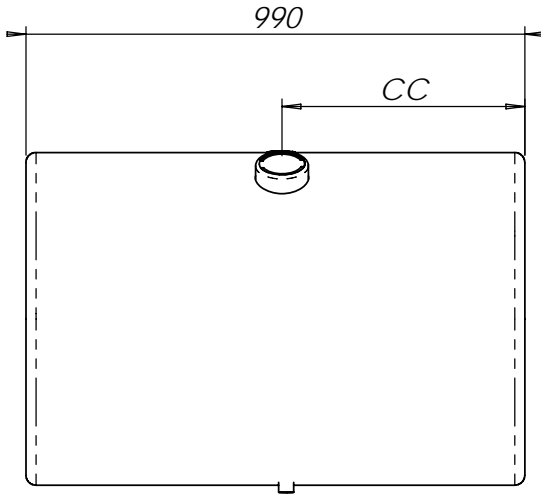

Det.nr	Ant	Benämning	Anmärkning	Art.nr
3	1	Påfyllningsstos	Volvohals Bajonettfäste	777
2	1	Armaturfäste	tandhål	777
1	1	Avtappning	½-tums muff	777

DIMENSIONER:	
990x660	
MATERIAL	RFS--2333
FINISH	Polerad
EJ MÅTTSATT = KRIMA STD	

	NAMN	DATUM
RITAD AV	J.N	-
GRANSKAD		
GODKÄND		
-		
Q.A.		
MARKE:	Kundritning Hemsida	

KRIMA ROSTFRITT AB

Volvo Rund-660 310L

SIZE	RITINGS NR.	REV.
A	124310	

SKALA:1:15 | VIKT: | BLAD 1 OF 1