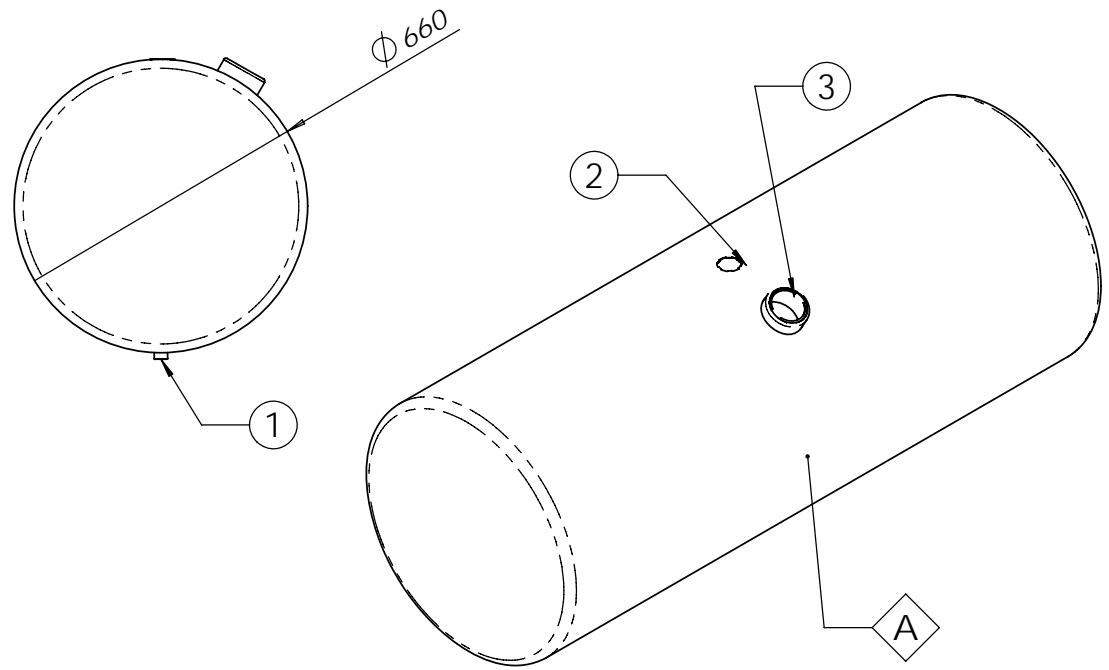

Det.nr	Ant	Benämning	Anmärkning	Art.nr
3	1	Påfyllningsstos	Volvohals Bajonettfäste	777
2	1	Armaturfäste	tandhål	777
1	1	Avtappning	½-tums muff	777

DIMENSIONER:	
1700x660	
MATERIAL	RFS--2333
FINISH	Polerad
EJ MÄTTSATT = KRIMA STD	

	NAMN	DATUM
RITAD AV	J.N	-
GRANSKAD		
GODKÄND		
-		
Q.A.		
MÄRKE:	<b>Kundritning Hemsida</b>	

**KRIMA ROSTFRITT AB**

**Volvo Rund-660 535L**

SIZE	RITINGS NR.	REV.
A	124535	

SKALA:1:17 | VIKT: | BLAD 1 OF 1