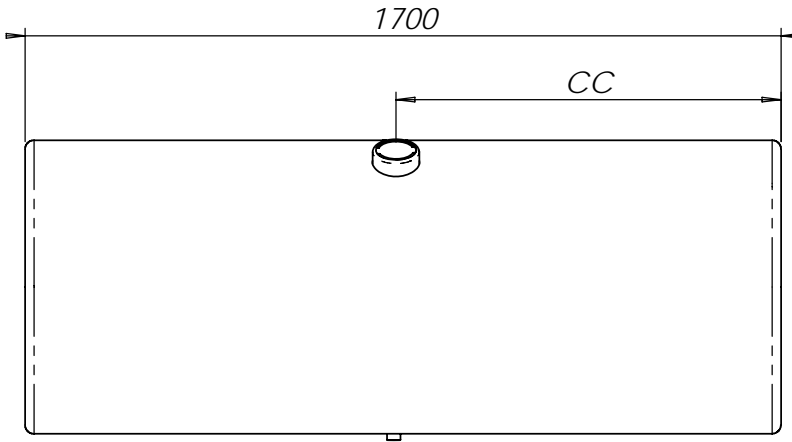

Det.nr	Ant	Benämning	Anmärkning	Art.nr
3	1	Påfyllningsstos	Volvohals Bajonettfäste	777
2	1	Armaturfäste	tandhål	777
1	1	Avtappning	½-tums muff	777

DIMENSIONER:	
1700x660	
MATERIAL	RFS--2333
FINISH	Polerad
EJ MÄTTSATT = KRIMA STD	

	NAMN	DATUM
RITAD AV	J.N	-
GRANSKAD		
GODKÄND		
-		
Q.A.		
MÄRKE:	<b>Kundritning Hemsida</b>	

**KRIMA ROSTFRITT AB**

**Volvo Rund-660 535L**

SIZE	RITINGS NR.	REV.
A	124535	

SKALA:1:17 | VIKT: | BLAD 1 OF 1