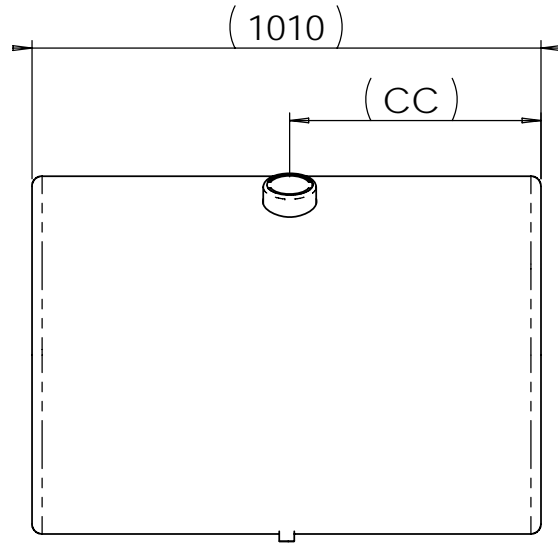

Det.nr	Ant	Benämning	Anmärkning	Art.nr
3	1	Påfyllningsstos	Volvohal bajonettfäste	777
2	1	Armaturfäste	tandhål	777
1	1	Avtappning	½-tums muff	777

DIMENSIONER:	
1010x710	
MATERIAL	RFS--2333
FINISH	Polerad
EJ MÄTTSATT = KRIMA STD	

NAMN	DATUM
RITAD AV J.N	-
GRANSKAD	
GODKÄND	
-	
Q.A.	
MARKE:	
<b>Kundritning Hemsida</b>	

**Volvo Rund 710 355L**

SIZE **A** RITNINGS NR. **123355** REV.

SKALA:1:15 VIKT: BLAD 1 OF 1