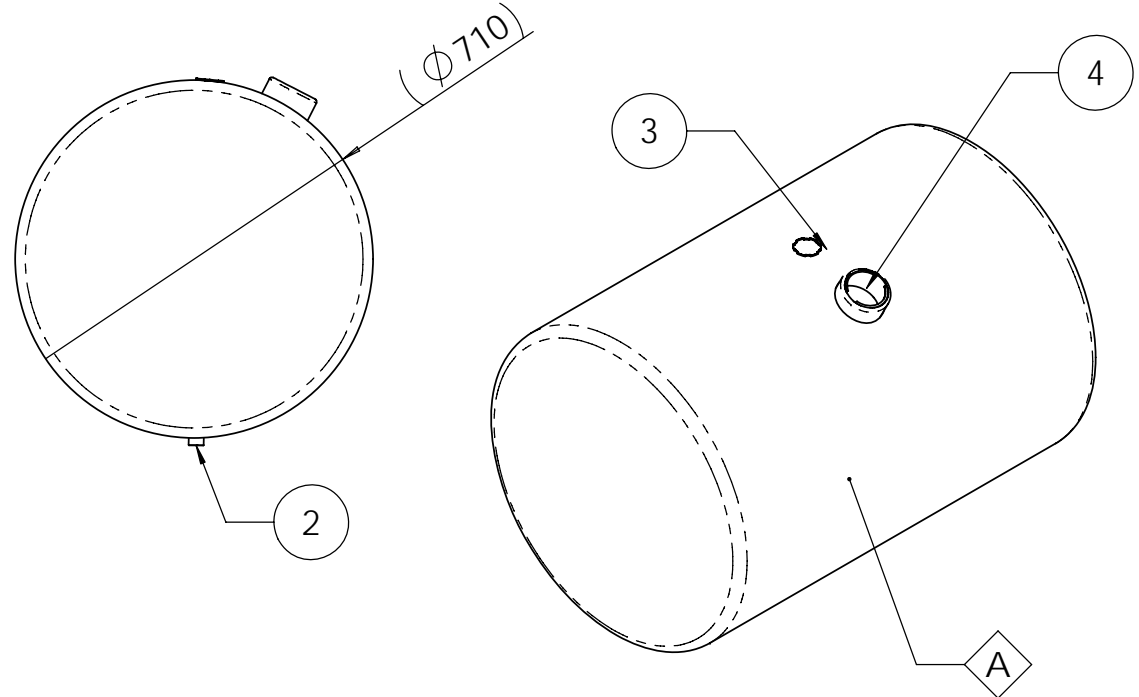

Det.nr	Ant	Benämning	Anmärkning	Art.nr
3	1	Påfyllningsstos	Volvohal bajonettfäste	777
2	1	Armaturfäste	tandhål	777
1	1	Avtappning	½-tums muff	777

DIMENSIONER:	
1010x710	
MATERIAL	RFS--2333
FINISH	Polerad
EJ MÄTTSATT = KRIMA STD	

NAMN	DATUM
RITAD AV J.N	-
GRANSKAD	
GODKÄND	
-	
Q.A.	
MARKE:	
<b>Kundritning Hemsida</b>	

**Volvo Rund 710 355L**

SIZE **A** RITNINGS NR. **123355** REV.

SKALA:1:15 VIKT: BLAD 1 OF 1