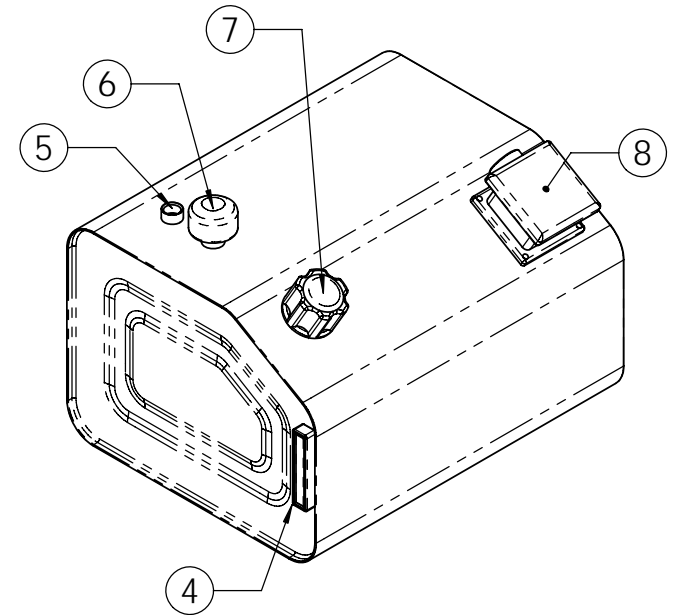

Det.nr	Ant	Benämning	Anmärkning	Art.nr
8	1	Påfyllningslock nylon	Integrerad sil/faste	911044
7	1	Parker Returoljefilter (stora)	300lpm/1st 2"-port	911016
6	1	Avluftningsfilter	3/4-tums nippel	911012
5	1	Anslutning nivå/temp-givare	M12 fäste	777
4	1	Nivåglas	M12 fäste	911010
3	1	Bottenplugg/Avtappning	½-tums muff	777
2	1	Signal/Läck-anslutning	½-tums muff	777
1	1	Matarledning	2½-tums muff	777

DIMENSIONER: -	NAME	DATE			
	DRAWN	J.N			-
	CHECKED				
	ENG APPR.				
MATERIAL	RFS--2333	Q.A.		<b>H-tank H4 150L</b>	
FINISH	Polerad	MARK:			
EJ MÅTTSATT = KRIMA STD					
Hemsida		SIZE	RITINGS NR.	REV.	
		A	314150		
SCALE:1:13		WEIGHT:		SHEET 1 OF 1	