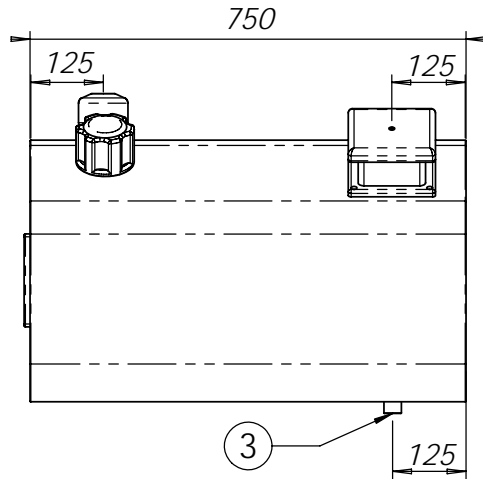

Det.nr	Ant	Benämning	Anmärkning	Art.nr
8	1	Påfyllningslock nylon	Integrerad sil/faste	911044
7	1	Parker Returoljefilter (stora)	300lpm/1st 2"-port	911016
6	1	Avluftningsfilter	3/4-tums nippel	911012
5	1	Anslutning nivå/temp-givare	M12 fäste	777
4	1	Nivåglas	M12 fäste	911010
3	1	Bottenplugg/Avtappning	½-tums muff	777
2	1	Signal/Läck-anslutning	½-tums muff	777
1	1	Matarledning	2½-tums muff	777

DIMENSIONER: -	NAME	DATE			
	DRAWN	J.N			-
	CHECKED				
	ENG APPR.				
MATERIAL	RFS--2333	Q.A.		<b>H-tank H4 150L</b>	
FINISH	Polerad	MARK:			
EJ MÅTTSATT = KRIMA STD					
Hemsida		SIZE	RITINGS NR.	REV.	
		A	314150		
SCALE:1:13		WEIGHT:		SHEET 1 OF 1	