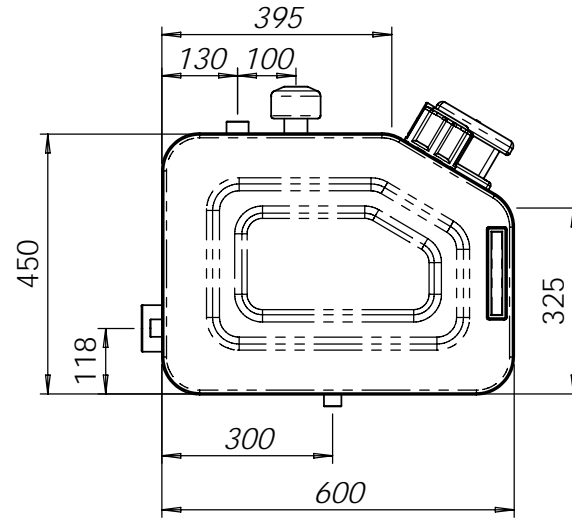

Det.nr	Ant	Benämning	Anmärkning	Art.nr
8	1	Påfyllningslock nylon	Integrerad sil/faste	911044
7	1	Parker Returoljefilter (stora)	300lpm/1st 2"-port	911016
6	1	Avluftningsfilter	3/4-tums nippel	911012
5	1	Anslutning nivå/temp-givare	M12 fäste	777
4	1	Nivåglas	M12 fäste	911010
3	1	Bottenplugg/Avtappning	½-tums muff	777
2	1	Signal/Läck-anslutning	½-tums muff	777
1	1	Matarledning	2½-tums muff	777

DIMENSIONER: -	NAME	DATE			
	DRAWN	J.N			-
	CHECKED				
	ENG APPR.				
MATERIAL	RFS--2333	Q.A.		<b>H-tank H4 150L</b>	
FINISH	Polerad	MARK:			
EJ MÅTTSATT = KRIMA STD					
Hemsida		SIZE	RITINGS NR.	REV.	
		A	314150		
SCALE:1:13		WEIGHT:		SHEET 1 OF 1	