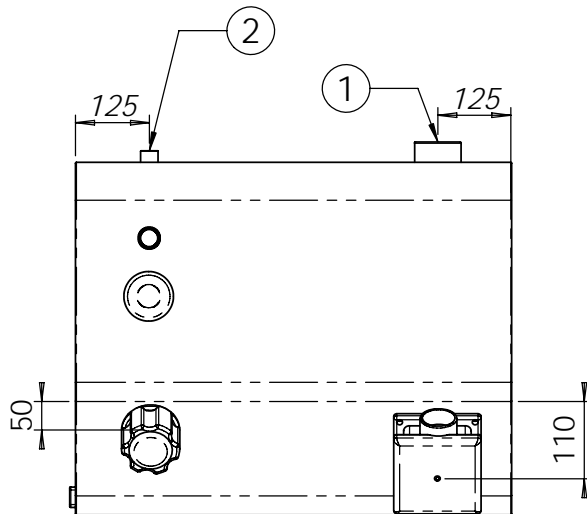

Det.nr	Ant	Benämning	Anmärkning	Art.nr
8	1	Påfyllningslock nylon	Integrerad sil/faste	911044
7	1	Parker Returoljefilter (stora)	300lpm/1st 2"-port	911016
6	1	Avluftningsfilter	3/4-tums nippel	911012
5	1	Anslutning nivå/temp-givare	M12 fäste	777
4	1	Nivåglas	M12 fäste	911010
3	1	Bottenplugg/Avtappning	½-tums muff	777
2	1	Signal/Läck-anslutning	½-tums muff	777
1	1	Matarledning	2½-tums muff	777

DIMENSIONER: -	NAME	DATE			
	DRAWN	J.N			-
	CHECKED				
	ENG APPR.				
MATERIAL	RFS--2333	Q.A.		<b>H-tank H4 150L</b>	
FINISH	Polerad	MARK:			
EJ MÅTTSATT = KRIMA STD					
Hemsida		SIZE	RITINGS NR.	REV.	
		A	314150		
SCALE:1:13		WEIGHT:		SHEET 1 OF 1	