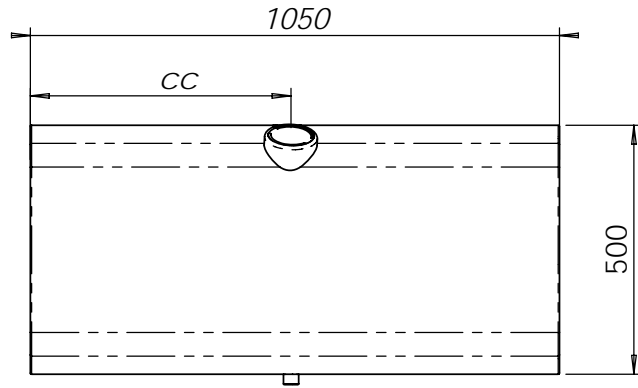

3	1	Påfyllningsstos	Volvohals bajonettfäste	777	
2	1	Armaturfäste	tandhål-avluf i armatur	777	
1	1	Avtappning	½-tums muff	777	
Det.nr	Ant	Benämning		Anmärkning	Art.nr

DIMENSIONER: <b>1050x675x500</b>		NAMN	DATUM			
MATERIAL RFS--2333		RITAD AV J.N	-			
FINISH Polerad		GRANSKAD				
EJ MÅTTSATT = KRIMA STD		GODKÄND				
		Q.A.		<b>Volvo STD 300L</b>		
		MARKE:				
		<b>Kundritning Hemsida</b>		SIZE A	RITINGS NR. 121300	REV.
				SKALA:1:15	VIKT:	BLAD 1 OF 1