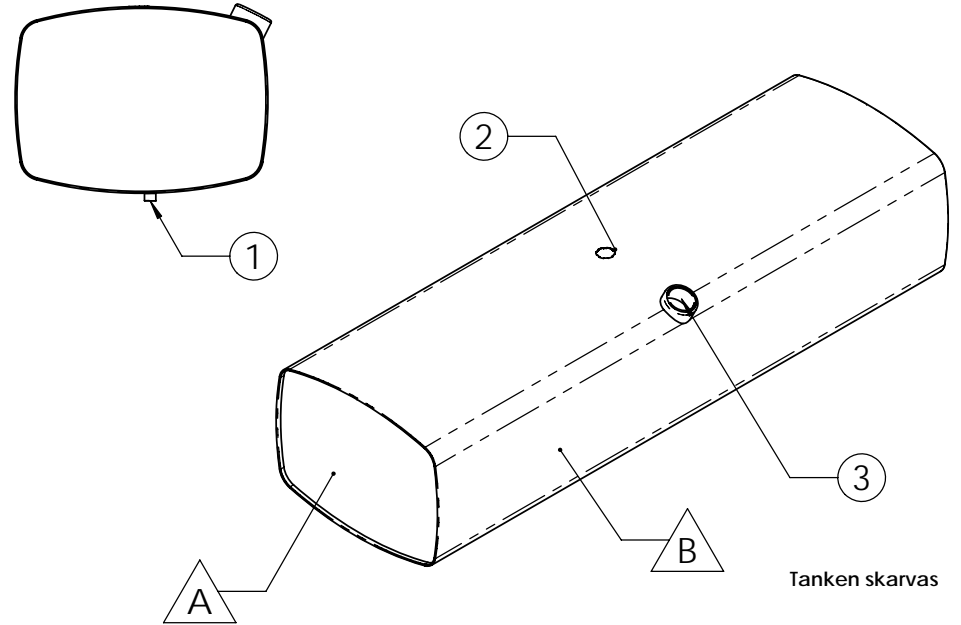

ALL INFORMATION INNEHÅLLANDE
I DENNA RITNING ÄR KRIMA ROSTFRITT ABS
EGENDOM. ALL REPRODUKTION
I DEL ELLER HELHET UTAN SKRIVET
TILLSTÅND FRÅN KRIMA ROSTFRITT AB
BEIVRAS.

		REVISION		
POS	REV.	BESKRIVNING	DATUM	GODKÄND
A	1	Gavlar kryssbockas	-	
B	1	5st innerskott	-	

Tanken skarvas

3	1	Påfyllningsstos	Volvohals bajonettfäste	777	
2	1	Armaturfäste	tandhål-avluf i armatur	777	
1	1	Avtappning	½-tums muff	777	
Det.nr	Ant	Benämning		Anmärkning	Art.nr

DIMENSIONER: 2100x675x500		NAMN	DATUM	 Volvo STD 600L		
MATERIAL	RFS--2333	RITAD AV	J.N			
FINISH	Polerad	GRANSKAD				
EJ MÄTTSATT = KRIMA STD		GODKÄND				
		Q.A.		Kundritning Hemsida		
		MARKE:				SIZE A RITINGS NR. 121600 REV.
				SKALA:1:20	VIKT:	BLAD 1 OF 1