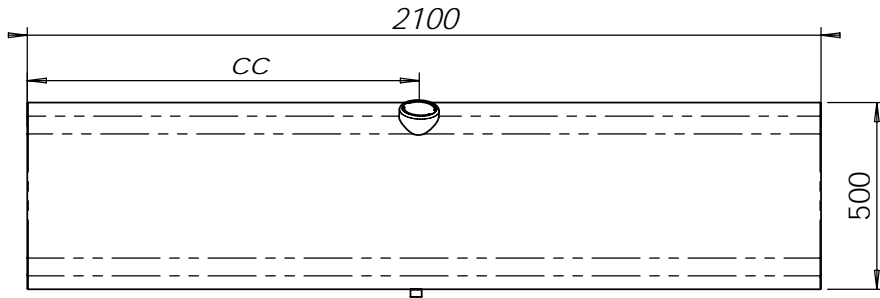

Tanken skarvas

3	1	Påfyllningsstos	Volvohals bajonettfäste	777	
2	1	Armaturfäste	tandhål-avluf i armatur	777	
1	1	Avtappning	½-tums muff	777	
Det.nr	Ant	Benämning		Anmärkning	Art.nr

DIMENSIONER: 2100x675x500		NAMN	DATUM	 Volvo STD 600L		
MATERIAL	RFS--2333	RITAD AV	J.N			
FINISH	Polerad	GRANSKAD				
EJ MÄTTSATT = KRIMA STD		GODKÄND				
		Q.A.		Kundritning Hemsida		
		MARKE:				SIZE A RITINGS NR. 121600 REV.
				SKALA:1:20	VIKT:	BLAD 1 OF 1