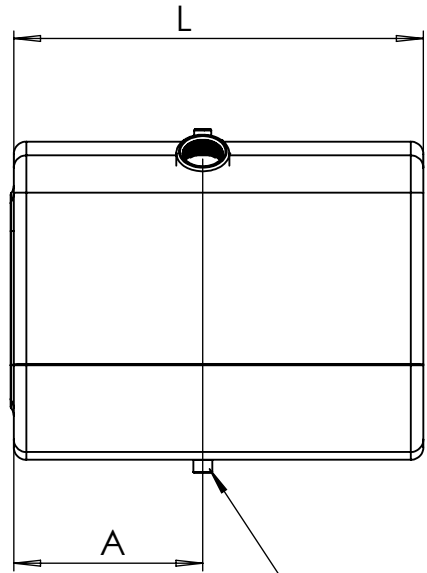

art nr	volym	A-mått	L-mått
113150	150 l	248	505
113200	200 l	370	735
113300	300 l	490	1040
113400	400 l	670	1385
113450	450 l	632	1515
113500	500 l	510	1730
113600	600 l	755	2080

Avtappning

	Tolerances, if not indicated, according to: ISO 13920-CG		Material RFS 2333	
	Design.	Drawn	Date	Scale
	Description		Mass (g)	Revision
	Höjd 505 mm Bredd 700 mm		Drawing nr	Sheet
			Scania G diesel tank	1(1)