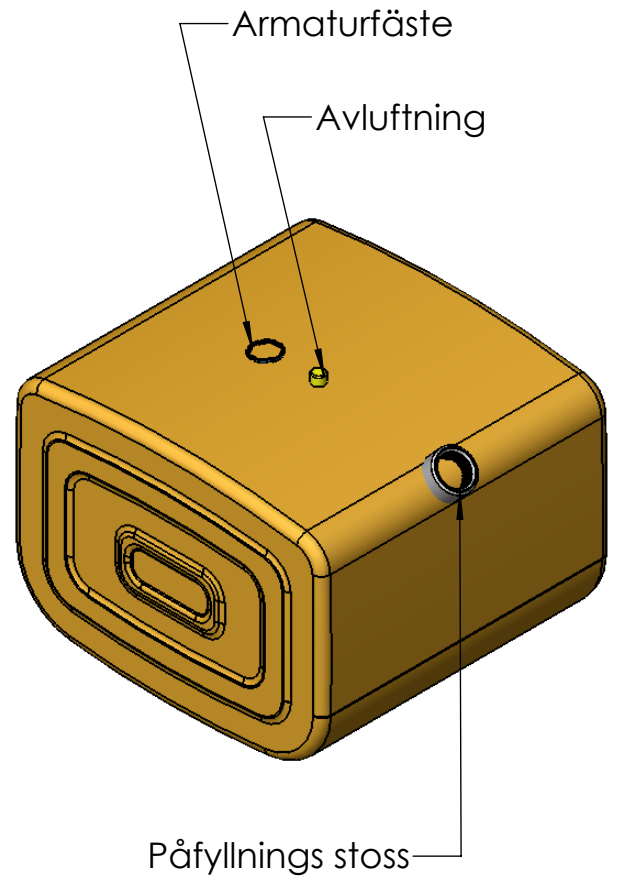

art nr	volym	A-mått	L-mått
113150	150 l	248	505
113200	200 l	370	735
113300	300 l	490	1040
113400	400 l	670	1385
113450	450 l	632	1515
113500	500 l	510	1730
113600	600 l	755	2080

Avtappning

	Tolerances, if not indicated, according to: ISO 13920-CG		Material RFS 2333	
	Design.	Drawn	Date	Scale
	Description		Mass (g)	Revision
	Höjd 505 mm Bredd 700 mm		Drawing nr	Sheet
			Scania G diesel tank	1(1)