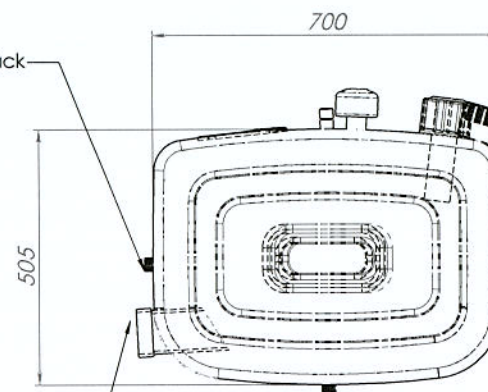

½" Muff  
Signal/Läck

Matarledningar  
3 tum

Diesel: 300L  
Hydraulolja: 150L

M 10 x 4 st

Pos.nr	Antal	Benämning	Anmärkning	Art.nr
OMINDET ANNET SPECIFIKERAS: DIMENSIONER ÄR I MILLIMETRAR YRFINISH: POLERAD TOLERANSER: GEMERELLA LINJÄR: SS-ISO 2768-1 VINKEL: SS-ISO 2768-1				
MÄRKE:				
				
TITEL:				
<b>K-Tank Sca G 450L</b>				
RITAD: B.B.				
GRANSK:				
ODOK:				
Q.A.				
MATERIAL: 2333 2B (RF) T = 2mm Polerad				
RITNINGENS NR. 19979				
SKALA: 1:10				
BLAD 1 OF 1				