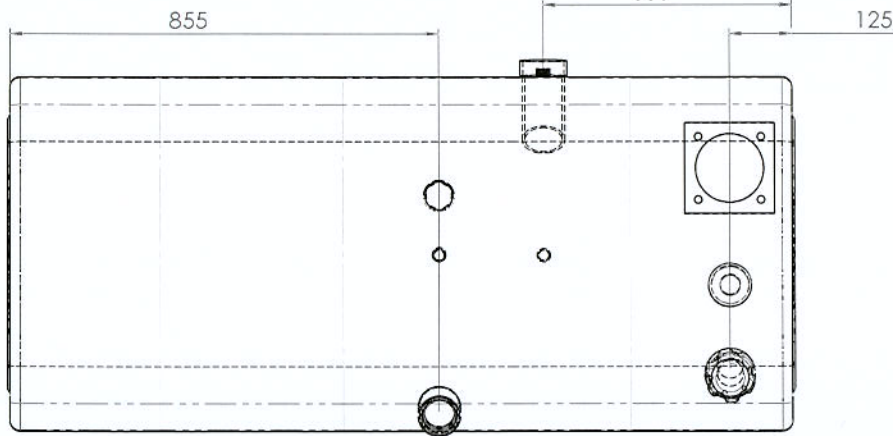

½" Muff  
Signal/Läck

Matarledningar  
3 tum

Diesel: 300L  
Hydraulolja: 150L

M 10 x 4 st

Pos.nr	Antal	Benämning	Anmärkning	Art.nr
OMINDET ANNET SPECIFIKERAS: DIMENSIONER ÄR I MILLIMETRAR YRFINISH: POLERAD TOLERANSER: GEMERELLA LINJÄR: SS-ISO 2768-1 VINKEL: SS-ISO 2768-1				
MÄRKE:				
				
TITEL:				
<b>K-Tank Sca G 450L</b>				
RITAD: B.B.				
GRANSK:				
ODOK:				
Q.A.				
MATERIAL: 2333 2B (RF) T = 2mm Polerad				
RITNINGENS NR. 19979				
SKALA: 1:10				
BLAD 1 OF 1				