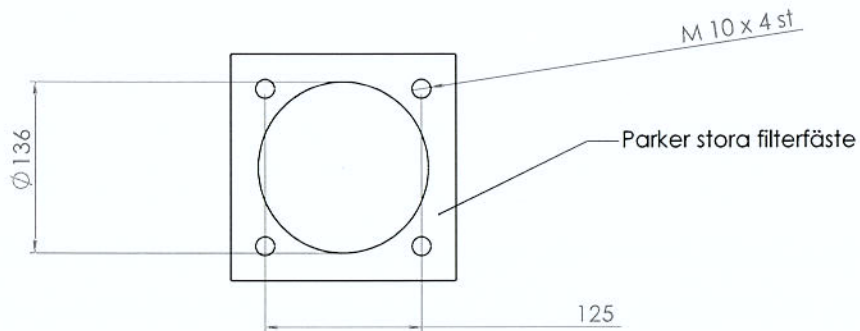

½" Muff  
Signal/Läck

Matarledningar  
3 tum

Diesel: 300L  
Hydraulolja: 150L

M 10 x 4 st

Pos.nr	Antal	Benämning	Anmärkning	Art.nr
OMINDET ANNET SPECIFIKERAS: DIMENSIONER ÄR I MILLIMETRAR YRFINISH: POLERAD TOLERANSER: GEMERELLA LINJÄR: SS-ISO 2768-1 VINKEL: SS-ISO 2768-1				
MÄRKE:				
				
TITEL:				
<b>K-Tank Sca G 450L</b>				
RITAD: B.B.				
GRANSK:				
ODOK:				
Q.A.				
MATERIAL: 2333 2B (RF) T = 2mm Polerad				
RITNINGENS NR. 19979				
SKALA: 1:10				
BLAD 1 OF 1				