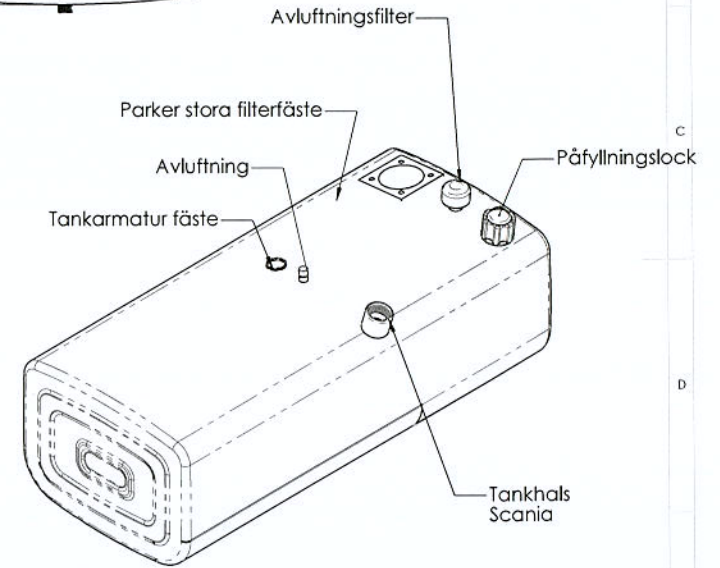

½" Muff  
Signal/Läck

Matarledningar  
3 tum

Diesel: 300L  
Hydraulolja: 150L

M 10 x 4 st

Pos.nr	Antal	Benämning	Anmärkning	Art.nr
OMINDET ANNET SPECIFIKERAS: DIMENSIONER ÄR I MILLIMETRAR YRFINISH: POLERAD TOLERANSER: GEMERELLA LINJÄR: SS-ISO 2768-1 VINKEL: SS-ISO 2768-1				
MÄRKE:				
				
TITEL:				
<b>K-Tank Sca G 450L</b>				
RITAD: B.B.				
GRANSK:				
ODOK:				
Q.A.				
MATERIAL: 2333 2B (RF) T = 2mm Polerad				
RITNINGENS NR. 19979				
SKALA: 1:10				
BLAD 1 OF 1				