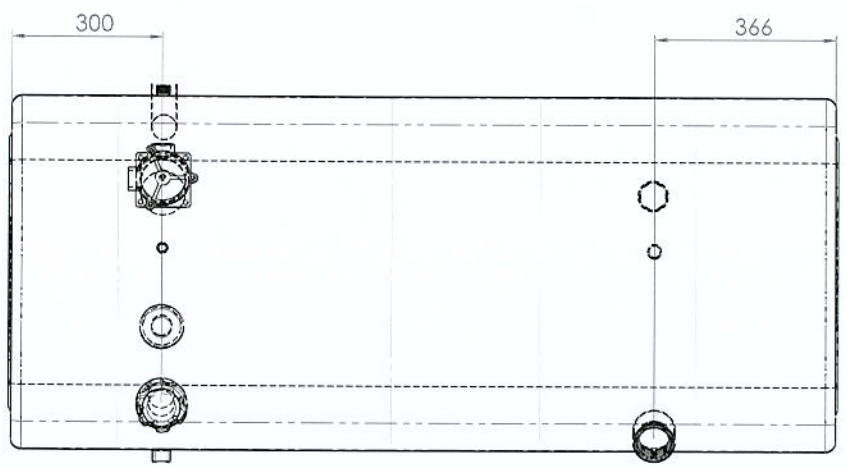

Diesel: 350L
Olja: 120L

Pos.nr	Antal	Benämning	Anmärkning	Art.nr
<small>OM INGET ANNAT SPECIFIKERAS: DIMENSIONER ÄR I MILLIMETRAR YTFINNH: POLERAD TOLERANSER: GÖRERELLA ISO 13920-C</small>				
MÄRKE:				
				
TITEL:				
<h2>K-Tank Sca G 450L</h2>				
RITAD:				
GRANSK:				
GÖDK:				
G.A:				
MATERIAL: 2333 2B (RF) T = 2mm Polerad				
Vikt:				
RITINGS NR: Order 20170				
SKALA:1:10				
BLAD 1 OF 1				