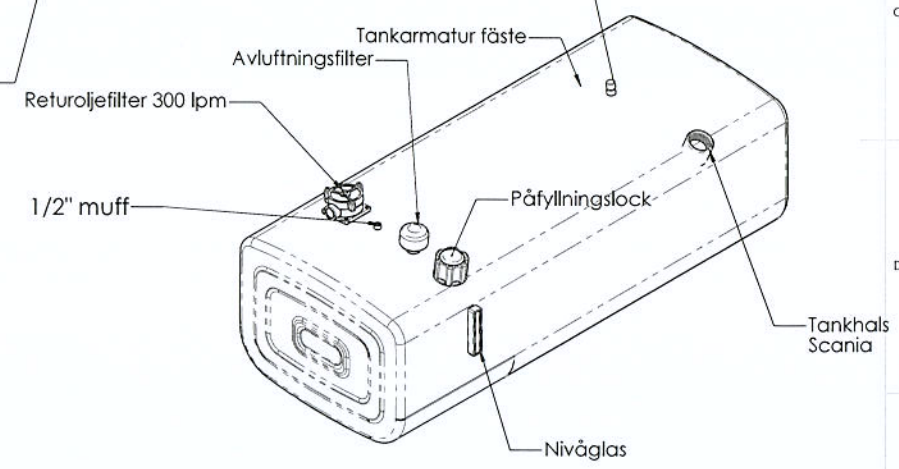

Diesel: 350L
Olja: 120L

Pos.nr	Antal	Benämning	Anmärkning	Art.nr
<small>OM INGET ANNAT SPECIFIKERAS: DIMENSIONER ÄR I MILLIMETRAR YTFINNH: POLERAD TOLERANSER: GÖRERELLA ISO 13920-C</small>				
MÄRKE:				
				
TITEL:				
<h2>K-Tank Sca G 450L</h2>				
RITAD:				
GRANSK:				
GÖDK:				
G.A:				
MATERIAL: 2333 2B (RF) T = 2mm Polerad				
Vikt:				
RITINGS NR: Order 20170				
SKALA:1:10				
BLAD 1 OF 1				