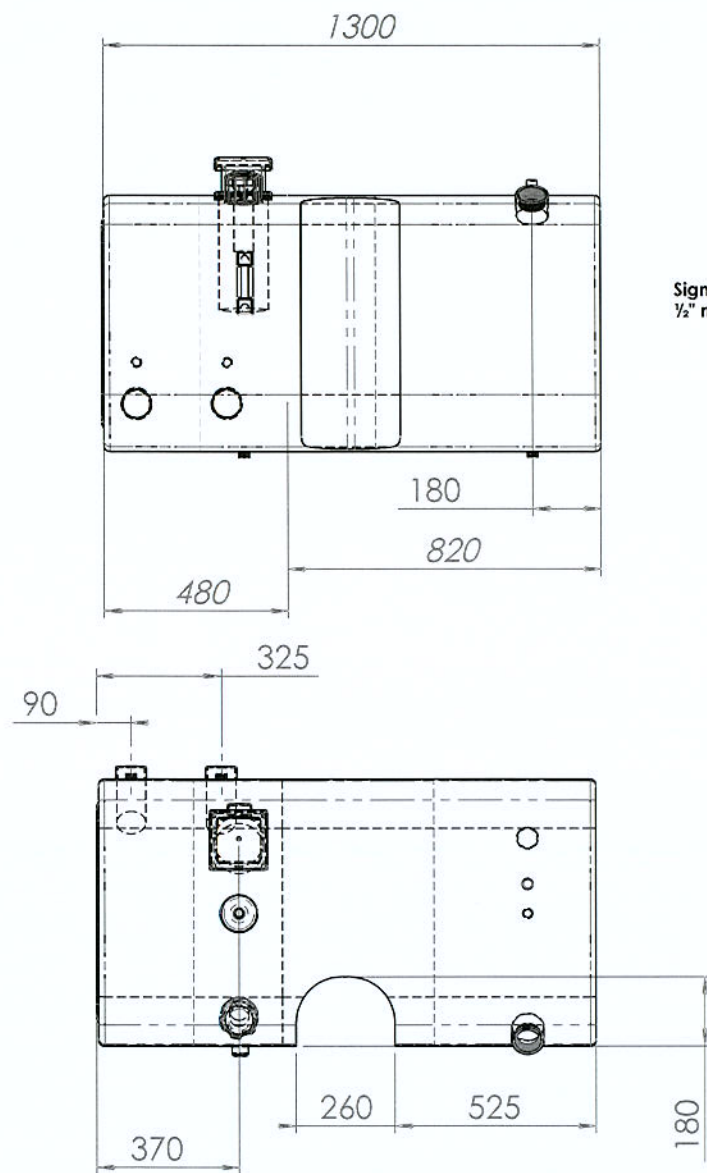

DIMENSIONER:
1300x700x670
320L Diesel
170L Olja

MATERIAL RFS-2333

FINISH Polerad

EJ tolerans satta mått gäller
ISO 13920-CG

| Del.nr | Ant | Benämning | Anmärkning | Art.nr |
|----------|------|-----------|------------|--------|
| | NAMN | DATUM | | |
| RITAD AV | B.B. | 130503 | | |
| GRANSKAD | | | | |
| GODKÄND | | | | |
| | | | | |
| Q.A. | | | | |
| MÄRKE: | | | | |

K-tank Scania W

RIKNINGS NR. **23183**

VIKT: _____ BLAD 1 OF 1

K-tank Scania W

RIKNINGS NR. **23183**

VIKT:

BLAD 1 OF 1