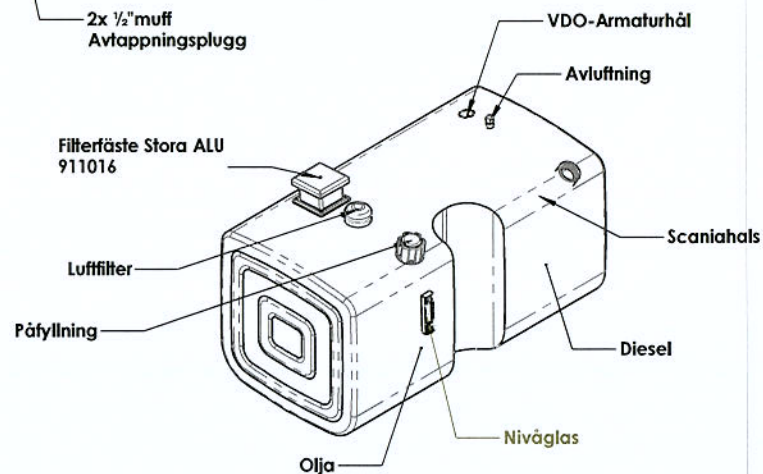

DIMENSIONER:
1300x700x670
320L Diesel
170L Olja

MATERIAL RFS-2333

FINISH Polerad

EJ tolerans satta mått gäller
ISO 13920-CG

| Del.nr | Ant | Benämning | Anmärkning | Art.nr |
|----------|------|-----------|------------|--------|
| | NAMN | DATUM | | |
| RITAD AV | B.B. | 130503 | | |
| GRANSKAD | | | | |
| GODKÄND | | | | |
| | | | | |
| Q.A. | | | | |
| MÄRKE: | | | | |