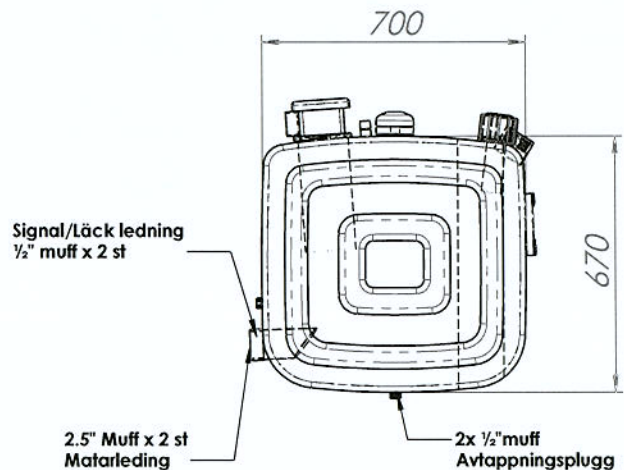

DIMENSIONER:
1300x700x670
320L Diesel
170L Olja

MATERIAL RFS-2333

FINISH Polerad

EJ tolerans satta mått gäller
ISO 13920-CG

| Del.nr | Ant | Benämning | Anmärkning | Art.nr |
|----------|------|-----------|------------|--------|
| | NAMN | DATUM | | |
| RITAD AV | B.B. | 130503 | | |
| GRANSKAD | | | | |
| GODKÄND | | | | |
| | | | | |
| Q.A. | | | | |
| MÄRKE: | | | | |