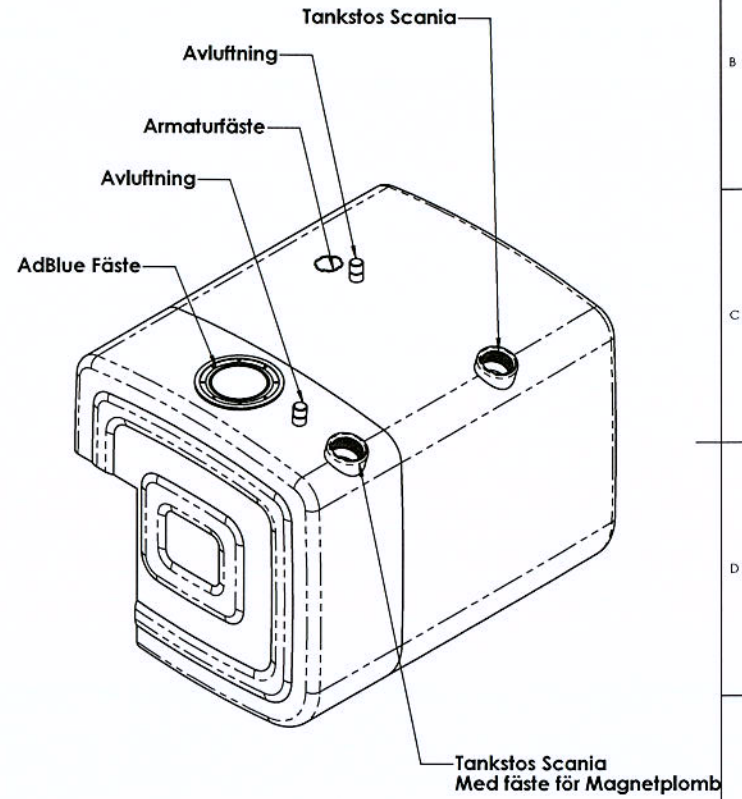

Diesel: 250L  
AdBlue: 75L

Urtag för fjäderfäste.  
420mm upp från botten

Pos.nr	Antal	Benämning	Anmärkning	Art.nr
--------	-------	-----------	------------	--------

OM INGET ANNAT SPECIFIKERAS:  
DIMENSIONER ÄR I MILLIMETRAR  
YTFINISH: POLERAD  
TOLERANSER: GENERELLA  
LINJÄR: SS-ISO 2768-1  
VINKEL: SS-ISO 2768-1

NAMN	SIGNATUR	DATUM
RITAD <b>J.N</b>		080908
GRANSK		
GODK.		
Q.A		

TITEL:  
**K-tank AdBlue 350L**

RITNING NR. 16853

MATERIAL: 2333 2B (RF)  
T = 2mm  
Polerad

VIKT:

SKALA:1:10

BLAD 1 OF 1