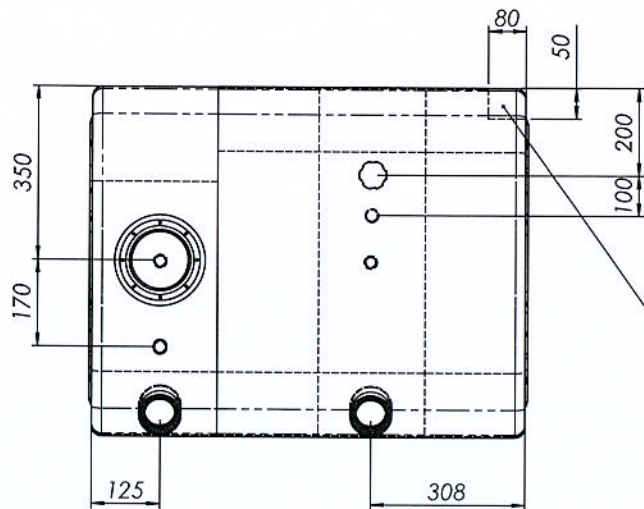

Diesel: 250L  
AdBlue: 75L

Urtag för fjäderfäste.  
420mm upp från botten

Pos.nr	Antal	Benämning	Anmärkning	Art.nr
--------	-------	-----------	------------	--------

OM INGET ANNAT SPECIFIKERAS:  
DIMENSIONER ÄR I MILLIMETRAR  
YTFINISH: POLERAD  
TOLERANSER: GENERELLA  
LINJÄR: SS-ISO 2768-1  
VINKEL: SS-ISO 2768-1

NAMN	SIGNATUR	DATUM
RITAD <b>J.N</b>		080908
GRANSK		
GODK.		
Q.A		

TITEL:  
**K-tank AdBlue 350L**

RITNING NR. 16853

MATERIAL: 2333 2B (RF)  
T = 2mm  
Polerad

VIKT:

SKALA:1:10

BLAD 1 OF 1