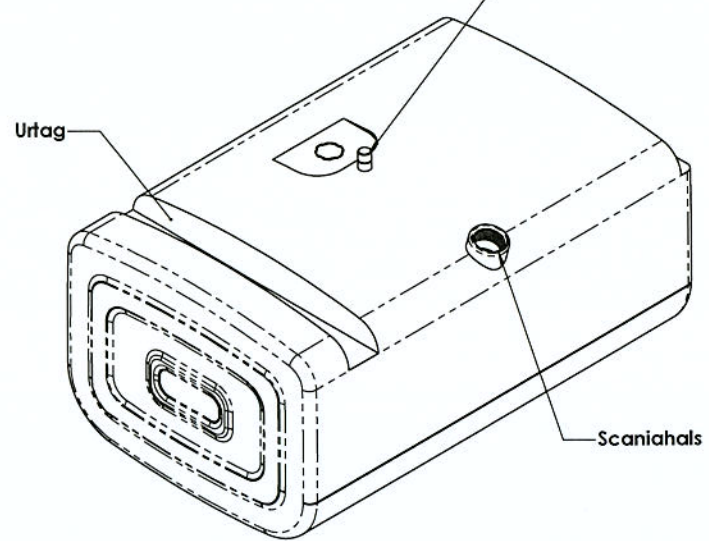

Försänt muff för avluftning
Plugg+ muffkant bygger ca 35mm

Pos.nr	Antal	Benämning	Anmärkning	Art.nr
		<div style="display: flex; align-items: center;"> <div style="flex: 1;"> <p>OM INGET ANNAT SPECIFIKERAS: DIMENSIONER ÄR I MILLIMETRAR TYTBENH: POLERAD TOLERANSER: GENERELLA LINJÄR: SS-ISO 2768-1 VINKEL: SS-ISO 2768-1</p> </div> <div style="flex: 1;"> <p>MÄRKE: <input checked="" type="checkbox"/></p> </div> </div>		
				
		<p>D-tank Sca G 300L spec.</p>		
		<p>MATERIAL: 2333 2B (RF) T = 2mm Polerad</p>		<p>RITNING NR. 18656-1</p>
		<p>VIKT:</p>		<p>A3</p>
		<p>SKALA: 1:10</p>		<p>BLAD 1 OF 1</p>