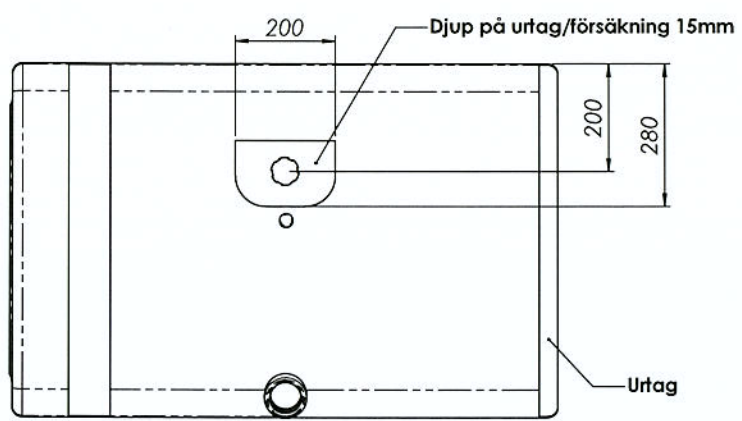

Försänt muff för avluftning
Plugg+ muffkant bygger ca 35mm

Pos.nr	Antal	Benämning	Anmärkning	Art.nr
		<div style="display: flex; align-items: center;"> <div style="flex: 1;"> <p>OM INGET ANNAT SPECIFIKERAS: DIMENSIONER ÄR I MILLIMETRAR TYTBENH: POLERAD TOLERANSER: GENERELLA LINJÄR: SS-ISO 2768-1 VINKEL: SS-ISO 2768-1</p> </div> <div style="flex: 1;"> <p>MÄRKE: <input checked="" type="checkbox"/></p> </div> </div>		
				
		<p>D-tank Sca G 300L spec.</p>		
		<p>MATERIAL: 2333 2B (RF) T = 2mm Polerad</p>		<p>RITNING NR. 18656-1</p>
		<p>VIKT:</p>		<p>A3</p>
		<p>SKALA: 1:10</p>		<p>BLAD 1 OF 1</p>