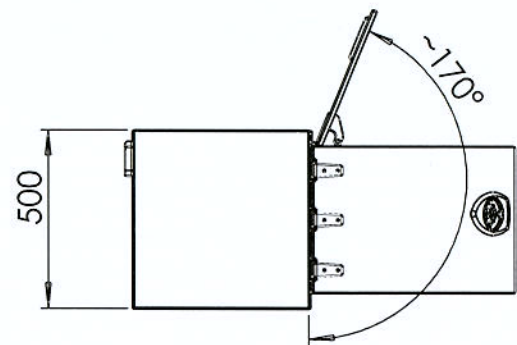

Note	Modified from	Date	Approved
------	---------------	------	----------

	Tolerances, if not indicated, according to: ISO 13920-C		Material RF 2333, tj 2 mm			
	Design.	Drawn B.B.	Date 110218	Format A4	Scale 1:50	
	Description V-Låda mod. 412 med 2 st mellanväggar mittdörren med gasdämpare			Mass (g) 14155	Revision	
			Drawing nr V-låda 20172	Sheet 1(1)		