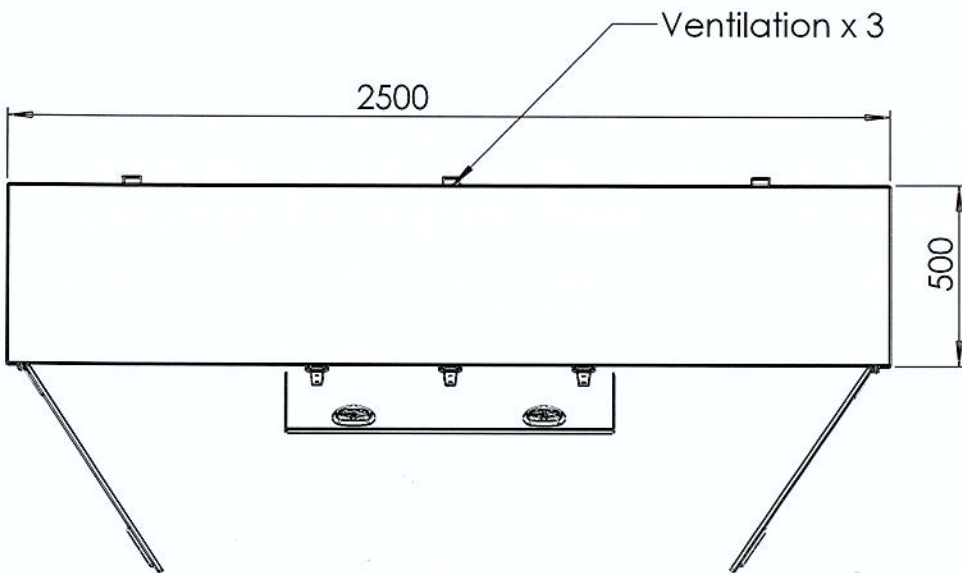

Note	Modified from	Date	Approved
------	---------------	------	----------

	Tolerances, if not indicated, according to: ISO 13920-C		Material RF 2333, tj 2 mm			
	Design.	Drawn B.B.	Date 110218	Format A4	Scale 1:50	
	Description V-Låda mod. 412 med 2 st mellanväggar mittdörren med gasdämpare			Mass (g) 14155	Revision	
			Drawing nr V-låda 20172	Sheet 1(1)		