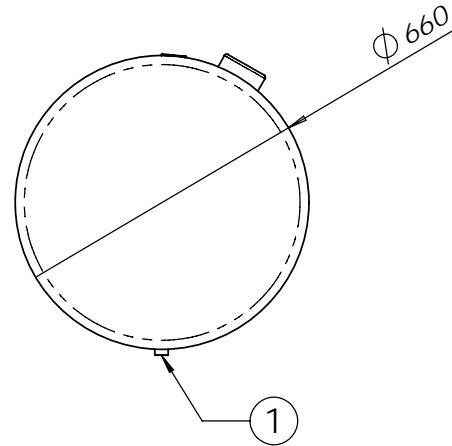

Det.nr	Ant	Benämning	Anmärkning	Art.nr
3	1	Påfyllningsstos	Volvohals Bajonettfäste	777
2	1	Armaturfäste	tandhål	777
1	1	Avtappning	½-tums muff	777

DIMENSIONER:	
1270x660	
MATERIAL	RFS--2333
FINISH	Polerad
EJ MÄTTSATT = KRIMA STD	

NAMN	DATUM
RITAD AV J.N	-
GRANSKAD	
GODKÄND	
-	
Q.A.	
MARKE:	
<b>Kundritning Hemsida</b>	

**Volvo Rund-660 400L**

SIZE **A** RITINGS NR. **124400** REV.

SKALA:1:17 VIKT: BLAD 1 OF 1