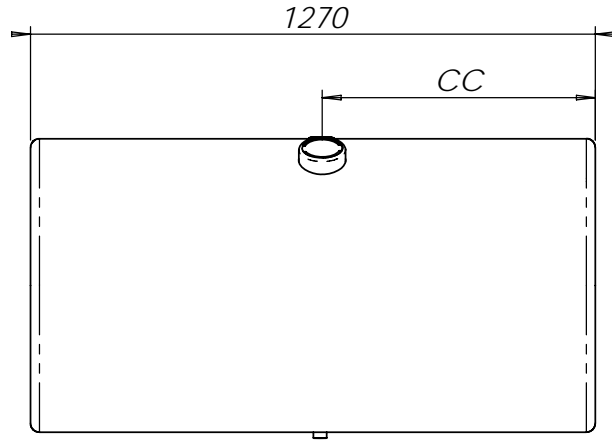

Det.nr	Ant	Benämning	Anmärkning	Art.nr
3	1	Påfyllningsstos	Volvohals Bajonettfäste	777
2	1	Armaturfäste	tandhål	777
1	1	Avtappning	½-tums muff	777

DIMENSIONER:	
1270x660	
MATERIAL	RFS--2333
FINISH	Polerad
EJ MÄTTSATT = KRIMA STD	

NAMN	DATUM
RITAD AV J.N	-
GRANSKAD	
GODKÄND	
-	
Q.A.	
MARKE:	
<b>Kundritning Hemsida</b>	

**Volvo Rund-660 400L**

SIZE **A** RITINGS NR. **124400** REV.

SKALA:1:17 VIKT: BLAD 1 OF 1