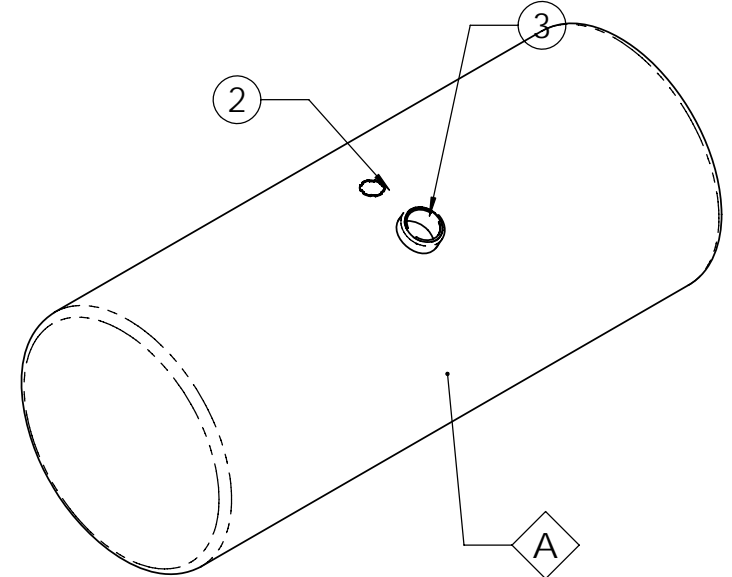

Det.nr	Ant	Benämning	Anmärkning	Art.nr
3	1	Påfyllningsstos	Volvohals Bajonettfäste	777
2	1	Armaturfäste	tandhål	777
1	1	Avtappning	½-tums muff	777

DIMENSIONER:	
1590x660	
MATERIAL	RFS--2333
FINISH	Polerad
EJ MÅTTSATT = KRIMA STD	

NAMN	DATUM
RITAD AV J.N	-
GRANSKAD	
GODKÄND	
-	
Q.A.	
MÄRKE:	
Kundritning Hemsida	

Volvo Rund-660 500L

SIZE **A** RITINGS NR. **124500** REV.

SKALA:1:17 VIKT: BLAD 1 OF 1