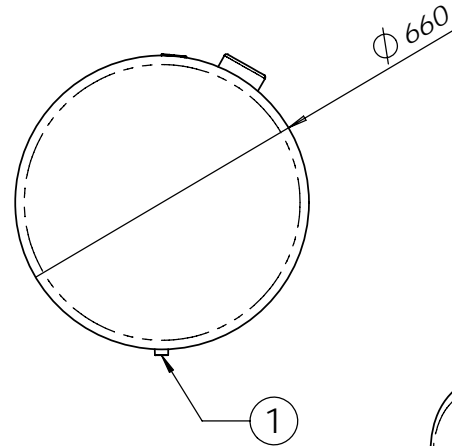

Det.nr	Ant	Benämning	Anmärkning	Art.nr
3	1	Påfyllningsstos	Volvohals Bajonettfäste	777
2	1	Armaturfäste	tandhål	777
1	1	Avtappning	½-tums muff	777

DIMENSIONER:	
1590x660	
MATERIAL	RFS--2333
FINISH	Polerad
EJ MÅTTSATT = KRIMA STD	

NAMN	DATUM
RITAD AV J.N	-
GRANSKAD	
GODKÄND	
-	
Q.A.	
MÄRKE:	
Kundritning Hemsida	

Volvo Rund-660 500L

SIZE **A** RITINGS NR. **124500** REV.

SKALA:1:17 VIKT: BLAD 1 OF 1