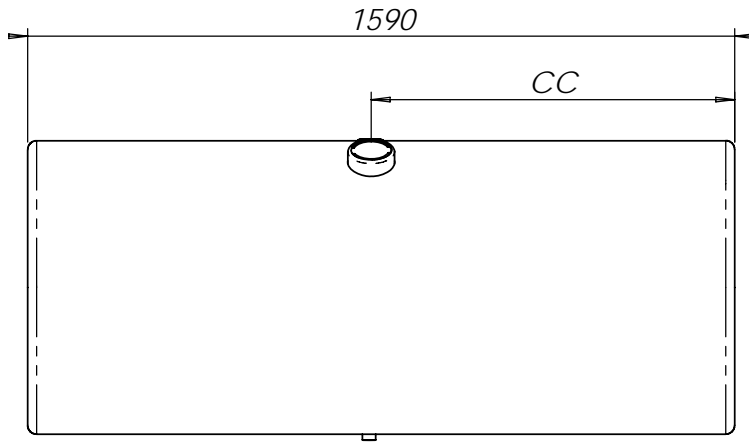

Det.nr	Ant	Benämning	Anmärkning	Art.nr
3	1	Påfyllningsstos	Volvohals Bajonettfäste	777
2	1	Armaturfäste	tandhål	777
1	1	Avtappning	½-tums muff	777

DIMENSIONER:	
1590x660	
MATERIAL	RFS--2333
FINISH	Polerad
EJ MÅTTSATT = KRIMA STD	

NAMN	DATUM
RITAD AV J.N	-
GRANSKAD	
GODKÄND	
-	
Q.A.	
MÄRKE:	
Kundritning Hemsida	

Volvo Rund-660 500L

SIZE **A** RITINGS NR. **124500** REV.

SKALA:1:17 VIKT: BLAD 1 OF 1