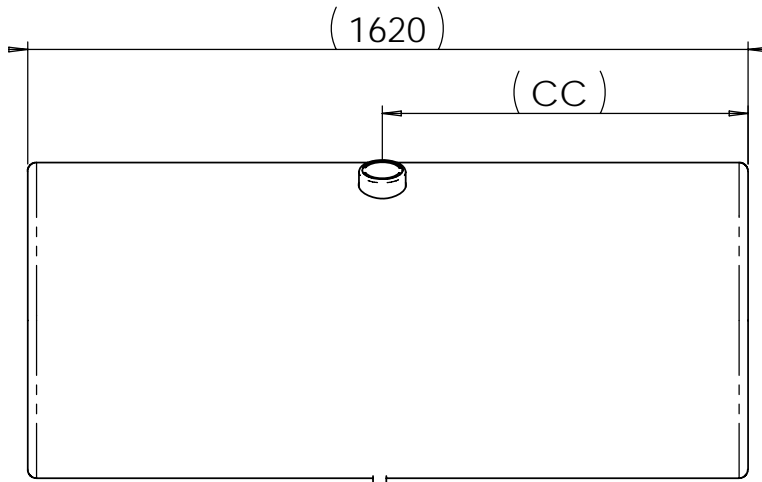

Det.nr	Ant	Benämning	Anmärkning	Art.nr
3	1	Påfyllningsstos	Volvohal bajonettfäste	777
2	1	Armaturfäste	tandhål	777
1	1	Avtappning	½-tums muff	777

DIMENSIONER:		NAMN	DATUM			
1620x710		RITAD AV	J.N			
MATERIAL RFS--2333		GRANSKAD				
FINISH Polerad		GODKÄND				
EJ MÄTTSATT = KRIMA STD						
		Q.A.		Volvo Rund 710 600L		
		MARKE:				
		Kundritning Hemsida		SIZE	RITINGS NR.	REV.
				A	123600	
		SKALA:1:17	VIKT:	BLAD 1 OF 1		