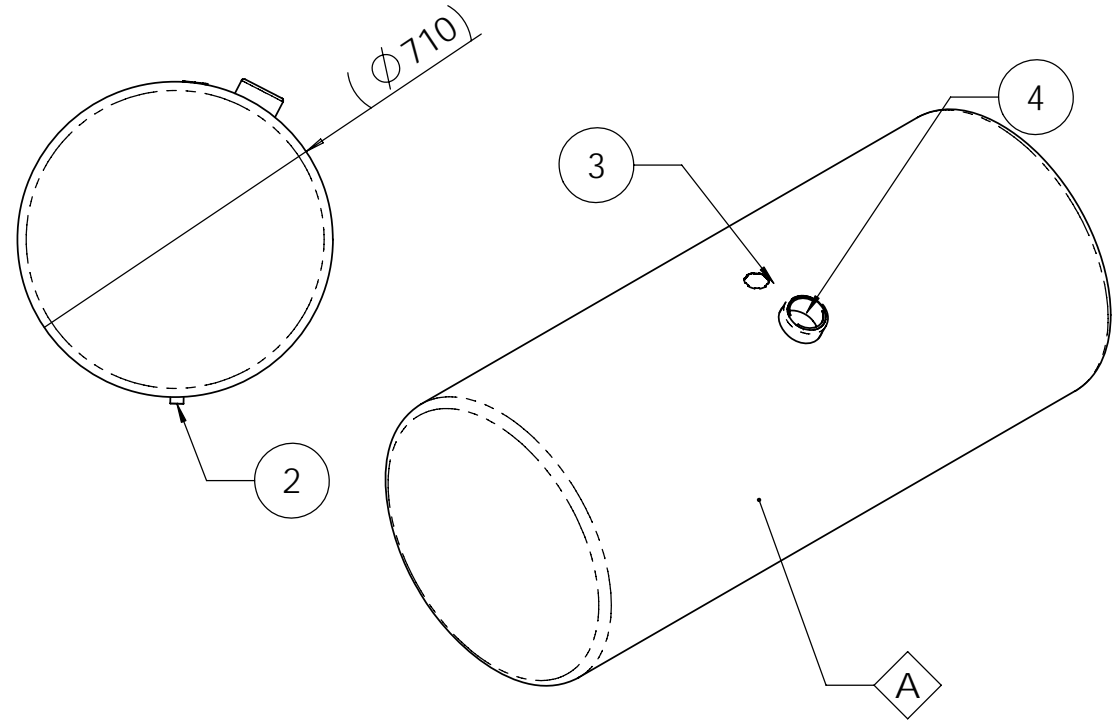

Det.nr	Ant	Benämning	Anmärkning	Art.nr
3	1	Påfyllningsstos	Volvohal bajonettfäste	777
2	1	Armaturfäste	tandhål	777
1	1	Avtappning	½-tums muff	777

DIMENSIONER:		NAMN	DATUM			
1620x710		RITAD AV	J.N			
MATERIAL RFS--2333		GRANSKAD				
FINISH Polerad		GODKÄND				
EJ MÄTTSATT = KRIMA STD						
		Q.A.		Volvo Rund 710 600L		
		MARKE:				
		Kundritning Hemsida		SIZE	RITINGS NR.	REV.
				A	123600	
		SKALA:1:17	VIKT:	BLAD 1 OF 1		