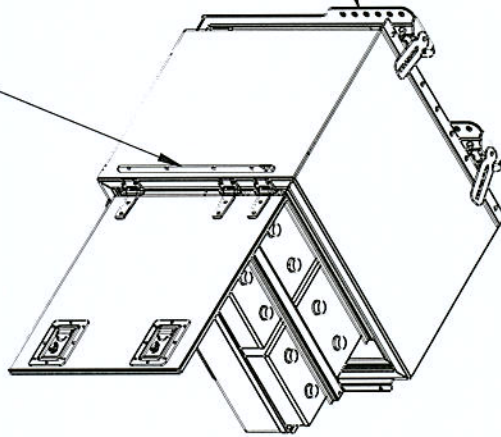

2 st konsol med
justerbara fästjärn

2 st Täckplåtlistor

Tolerances, if not indicated,
according to:

ISO 13920-C

Material

RF 2333

Design

Drawn
B.B.

Date

110113

Description

Format

A4

Scale

1:20

Mass (g)