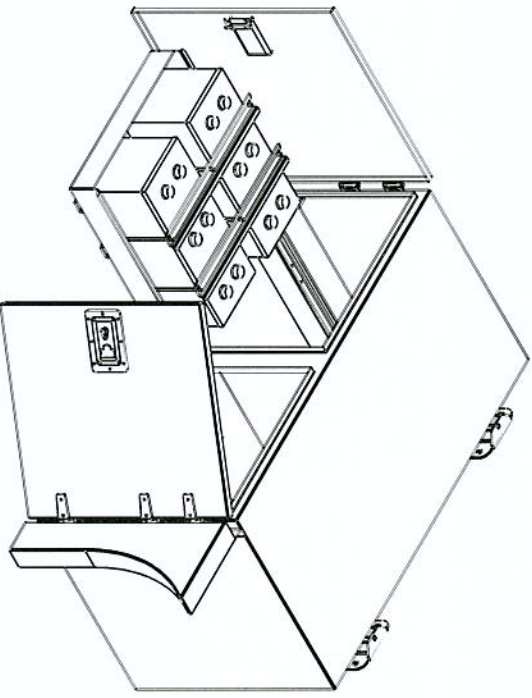

Note	Modified from	Date	Approved
------	---------------	------	----------

Batteristorlek  
540 x 230 mm  
Höjd 250 mm

Tolerances, if not indicated, according to: ISO 13920-C		Material RFS 2333, tj 2 mm	
Design	Drawn	Date	Format
	B.B.	110705	A4
Description Batteriliåda med sidoskydd Bevoldås, konsol		Scale	Revision
		1:20	E
Drawing nr Batteriliåda 20822-4		Sheet 1 (1)	