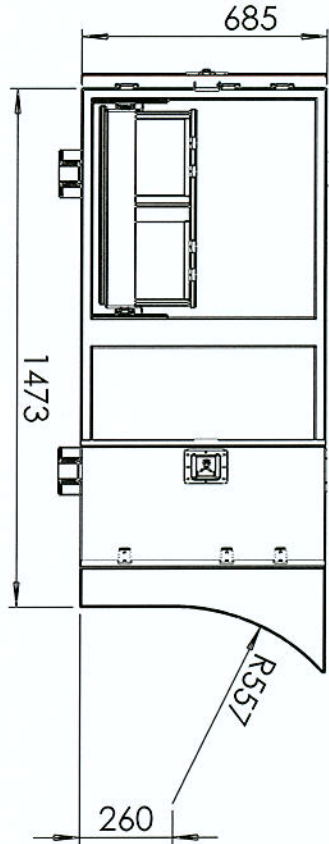

Note	Modified from	Date	Approved
------	---------------	------	----------

Batteristorlek  
540 x 230 mm  
Höjd 250 mm

Tolerances, if not indicated, according to: ISO 13920-C		Material RFS 2333, tj 2 mm	
Design	Drawn	Date	Format
	B.B.	110705	A4
Description Batteriliåda med sidoskydd Bevoldås, konsol		Scale	Revision
		1:20	E
Drawing nr Batteriliåda 20822-4		Sheet 1 (1)	