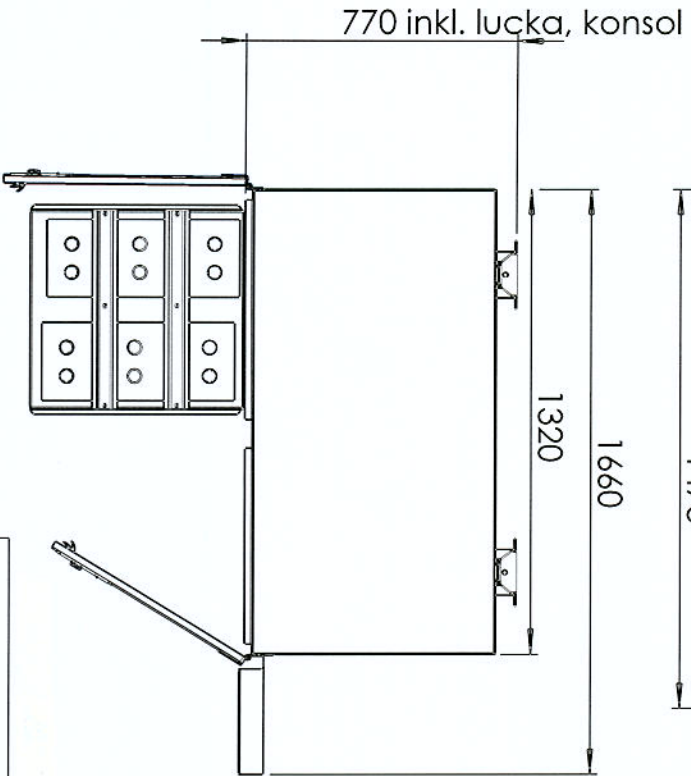

Note	Modified from	Date	Approved
------	---------------	------	----------

Batteristorlek  
540 x 230 mm  
Höjd 250 mm

Tolerances, if not indicated, according to: ISO 13920-C		Material RFS 2333, tj 2 mm	
Design	Drawn	Date	Format
	B.B.	110705	A4
Description Batteriliåda med sidoskydd Bevoldås, konsol		Scale	Revision
		1:20	E
Drawing nr Batteriliåda 20822-4		Sheet 1 (1)	