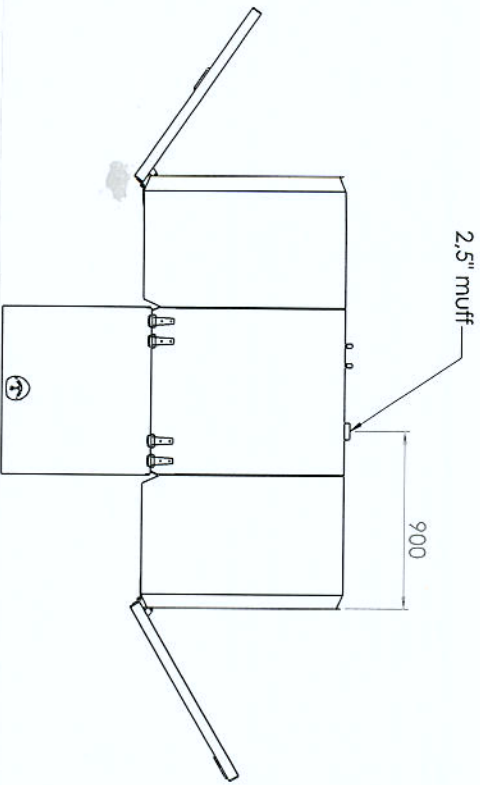

Gasdämpare i luckorna
Belysning i sidoskåpen

OMNIJET ANNAI SPECIESAL
DIMENSIONER ÅR I MILLIMETERAR
YTTRINDE: POLERAD
TOLKAVÅR: GÄNDELÅ
VÄRDE: 35-80 2766-1

RAD	NAVN	SIGNATUR	DATA
GRANT	B. B.		19011
COOK			

QA

Pos.nr Antel Benämning

TITEL

Anmärkning

Alt nr

Låda bakom hytt

BRINNS NR.

Order 203320

A3

VITE

SKALA 1:50

BLAD 1 OF 1

MAÅTBÅL: 2333 28 (R7)
T = 27mm
Polerad