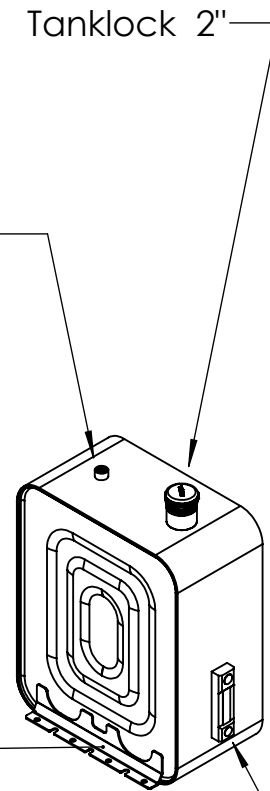

Montagevinklar 2 st  
 Kan placeras på tankrygg,  
 tankgavel eller tanktopp/botten

1/2" muff sugledning

Nivåglas

Längd

Volym

170mm  
 240mm  
 340mm  
 450mm

35 L  
 50 L  
 75 L  
 100L

Tolerances, if not indicated, according to: ISO 13920-CG

Material RFS 2333

Design.

Drawn B.B.

Date

130315

Format

Scale

Revision