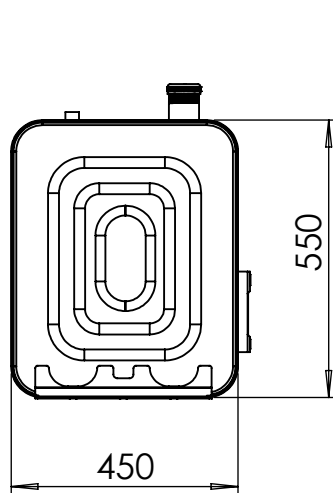

Montagevinklar 2 st  
 Kan placeras på tankrygg,  
 tankgavel eller tanktopp/botten

1/2" muff sugledning

Nivåglas

Längd

Volym

170mm  
 240mm  
 340mm  
 450mm

35 L  
 50 L  
 75 L  
 100L

Tolerances, if not indicated, according to: ISO 13920-CG

Material RFS 2333

Design.

Drawn B.B.

Date

130315

Format

Scale

Revision

Description

Tankmodell H2

Drawing nr

Dieselvärmtank H2